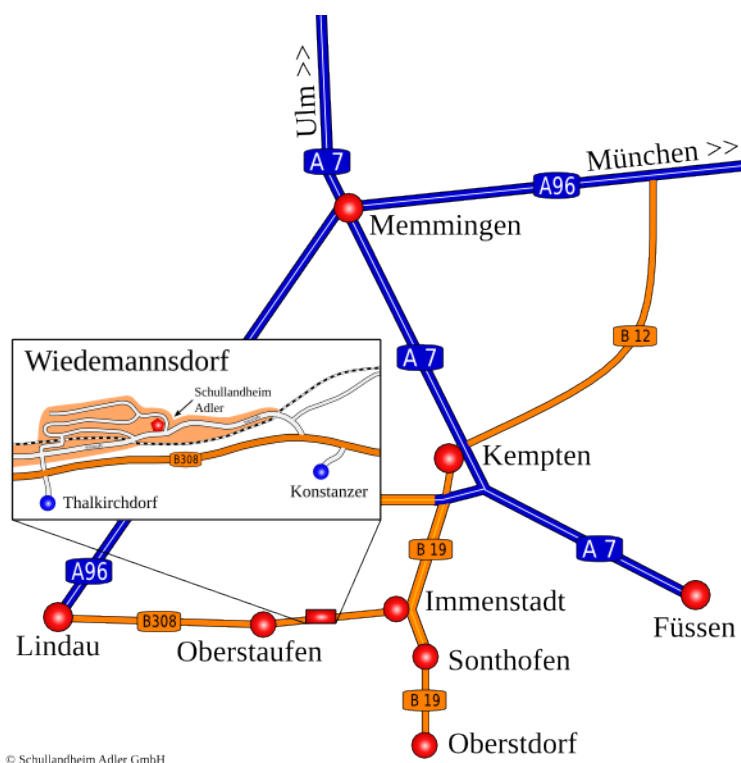

**Hausanschrift:**  
Schullandheim Adler  
Salzstraße 37  
87534 Oberstaufen / Wiedemannsdorf

**Anfahrt mit dem Auto / Reisebus (von Norden):**

- A7 (Ulm-Füssen) bis Autobahndreieck Allgäu,  
→ Lindau / Oberstdorf / Sonthofen
- auf die A 980 bis Abfahrt Waltenhofen.  
→ Oberstdorf / Immenstadt / Sonthofen
- Auf der B19 bis zur Ausfahrt Immenstadt.  
→ nach Immenstadt
- Durch Immenstadt auf die  
→ Lindau / Oberstaufen
- B 308 bis Abfahrt Wiedemannsdorf und der Salzstraße bis zu unserem Haus folgen.

**Verkehrsanbindung zu Öffentlichen Verkehrsmitteln:**

Oberstaufen und Immenstadt liegen direkt an der Bahnlinie: München / Ulm - Kempten - Lindau

- Bahnstationen:
  - Oberstaufen (ca. 7 km)
  - Immenstadt (ca. 10 km)
- Buslinie:
  - Oberstaufen - Immenstadt, Haltestelle (Wiedemannsdorf) direkt am Haus
- Flughafen:
  - Memmingen (Allgäu-Airport)
  - Friedrichshafen